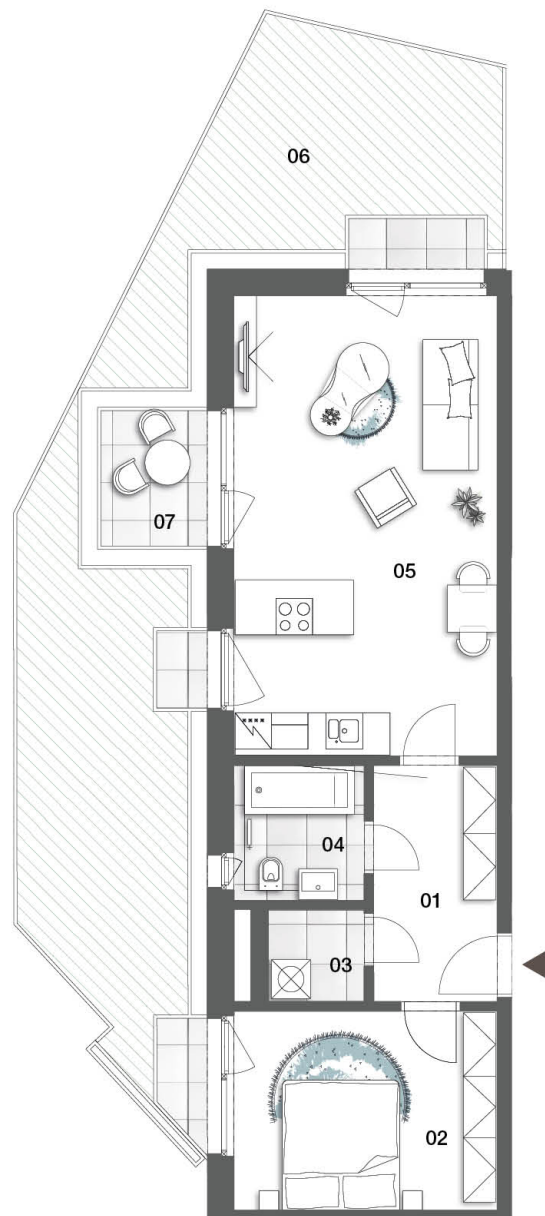

SITUACE BUDOVA B

1.PP

LYSOLAJSKÝ DVŮR

BYT B01.01
2+KK · 1.PP · 57,8 m²

01	vstupní hala	7,0 m ²
02	ložnice	12,6 m ²
03	komora	2,1 m ²
04	koupelna	4,0 m ²
05	obývací pokoj	29,1 m ²
Čistá plocha		54,7 m²
Zastavěná plocha		3,1 m²
CELKEM		57,8 m²
06	zahrada	46,6 m ²
07	terasa	3,7 m ²

Upozornění: Obrázek půdorysu představuje dispoziční řešení bytu. Zobrazení nábytek a kuchyňská linka nejsou součástí dodávky. Umístění zařízení bytu je pouze ilustrativní. Plochy jednotlivých místností v zobrazeném schématu se mohou mírně lišit.