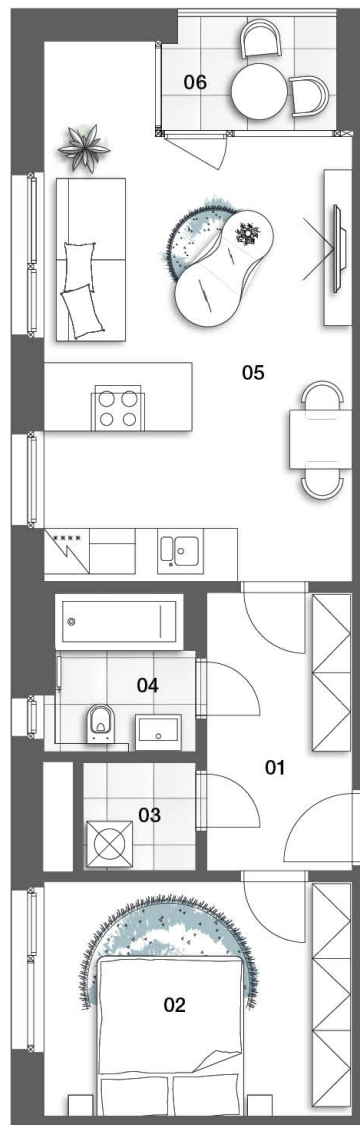

SITUACE BUDOVA B

1.NP

LYSOLAJSKÝ DVŮR

BYT B1.01 2+KK · 1.NP · 54,2 m²

01	vstupní hala	7,0 m ²
02	ložnice	12,5 m ²
03	komora	2,1 m ²
04	koupelna	3,9 m ²
05	obývací pokoj	25,6 m ²
Čistá plocha		51,2 m²
Zastavěná plocha		3,0 m²
CELKEM		54,2 m²
06	lodžie	3,6 m ²

Upozornění: Obrázek půdorysu představuje dispoziční řešení bytu. Zobrazení nábytek a kuchyňská linka nejsou součástí dodávky. Umístění zařízení bytu je pouze ilustrativní. Plochy jednotlivých místností v zobrazeném schématu se mohou mírně lišit.