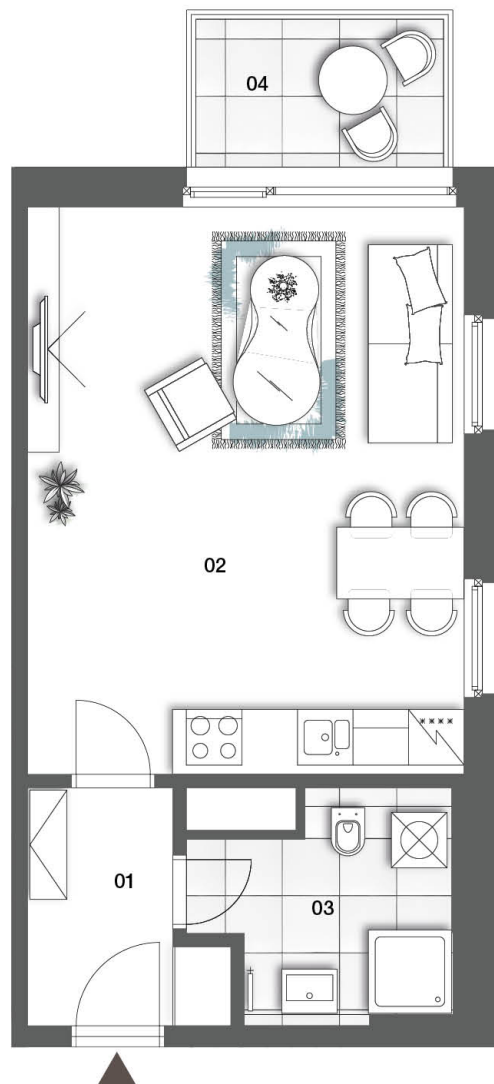

SITUACE BUDOVA B

1.NP

LYSOLAJSKÝ DVŮR

BYT B1.06
1+KK · 1.NP · 41,6 m²

01	vstupní hala	4,6 m ²
02	obývací pokoj	28,9 m ²
03	koupelna	5,8 m ²
Čistá plocha		39,2 m²
Zastavěná plocha		2,4 m²
CELKEM		41,6 m²
04	balkon	4,9 m ²

Upozornění: Obrázek půdorysu představuje dispoziční řešení bytu. Zobrazení nábytek a kuchyňská linka nejsou součástí dodávky. Umístění zařízení bytu je pouze ilustrativní. Plochy jednotlivých místností v zobrazeném schématu se mohou mírně lišit.